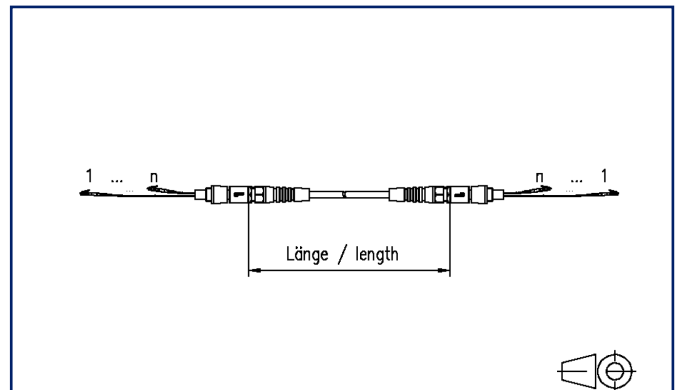

Illustrations

Schéma dimensionnel

Voir schéma agrandi en fin du document

Description du produit

- ligne pré-confectionnée avec câble universel pour une installation et une pose rapides des fibres optiques
- Classe de protection incendie C_{ca}
- confectionné des deux côtés avec des connecteurs LC
- fibre OS2 résistante à la courbure
- répartiteur en acier inox pour un montage rapide dans les boîtiers de distribution
- fanouts en cascade
- Côté A : aide à la rétraction robuste avec classe de protection IP50
- Côté B : protégé par un film à bulles
- Accessoires en option : aide à la rétraction avec classe de protection IP50

Fiche de spécifications

OpDAT Câble d'installation pré-assemblés Préco 12xOS2, LC-LC, 75 m, aide à la rétraction d'un côté IP50, classe C_{ca}

Page 2/5

Référence
15CU129JJ5075G
EAN 4251394688329
04.03.2026
Version: A

Caractéristiques

Données générales

Domaines d'application	câblage structuré des bâtiments zones de bureaux Services de construction distribués à l'intérieur centre de données
Format	Lien fibre optique
Technique de transmission	Fibre optique
Numérotation des ports	oui
Couleur	jaune
Dimensions	
Dimension (L x H)	25 mm x 25 mm
Dimension (L x H)	0,984 in. x 0,984 in.
Type de mode de la fibre	Monomode
Classe de fibre	OS2
Norme de fibre	ITU-T G.657.A1
Type de câble	Câble universel
Nombre de câbles / de brins	12
Type de polissage	UPC (Ultra Physical Contact)
Structure d'une fibre	9/125 µm
Longueur de câble (m)	75 m
Longueur de câble (ft)	246,06 ft
Aide de tirage - diamètre	1,161 in.
Aide de tirage - diamètre	29,5 mm

Raccordements/interfaces

Connectique interface 1	LC
Connectique interface 2	LC
Diamètre de la gaine de câble (min. - max.)	
Diamètre de la gaine de câble	7,5 mm
Diamètre de la gaine de câble	0,295 in.
Diamètre de la ferrule	1,25 mm
Diamètre de la ferrule	0,049 in.