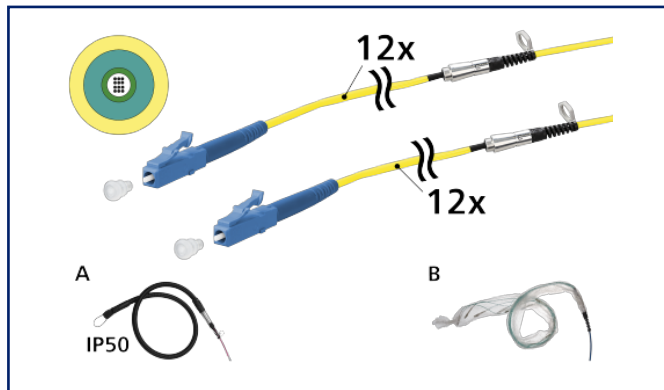

Fiche de spécifications

Page 1/5

OpDAT Câble d'installation pré-assemblés Préco 12xOS2, LC-LC, 75 m, aide à la rétraction d'un côté IP50, classe C_{ca}

Référence
15CU129JJ5075G
EAN 4251394688329
04.03.2026
Version: A

Illustrations

Schéma dimensionnel

Voir schéma agrandi en fin du document

Description du produit

- ligne pré-confectionnée avec câble universel pour une installation et une pose rapides des fibres optiques
- Classe de protection incendie C_{ca}
- confectionné des deux côtés avec des connecteurs LC
- fibre OS2 résistante à la courbure
- répartiteur en acier inox pour un montage rapide dans les boîtiers de distribution
- fanouts en cascade
- Côté A : aide à la rétraction robuste avec classe de protection IP50
- Côté B : protégé par un film à bulles
- Accessoires en option : aide à la rétraction avec classe de protection IP50

Fiche de spécifications

OpDAT Câble d'installation pré-assemblés Préco 12xOS2, LC-LC, 75 m, aide à la rétraction d'un côté IP50, classe C_{ca}

Page 2/5

Référence
15CU129JJ5075G
EAN 4251394688329
04.03.2026
Version: A

Raccordements/interfaces

Connectique interface 1	LC
Connectique interface 2	LC
Diamètre de la gaine de câble (min. - max.)	
Diamètre de la gaine de câble	7,5 mm
Diamètre de la gaine de câble	0,295 in.
Diamètre de la ferrule	1,25 mm
Diamètre de la ferrule	0,049 in.