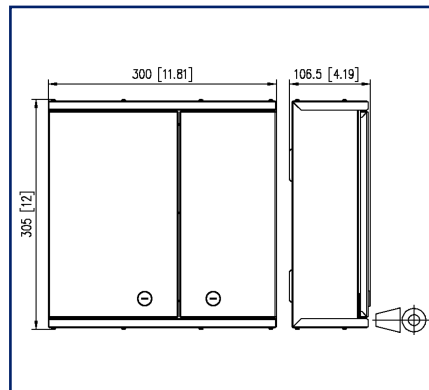

### Illustrations

Schéma dimensionnel

Schéma de perçage

Voir schéma agrandi en fin du document

### Description du produit

- distributeur pour utilisation universelle au câblage d'étage ou comme point de distribution de bâtiment au local technique
- équipé de coupleurs SC-D
- les découpes non utilisées sont fermées par des bouchons de remplissage
- boîtier pour montage en saillie avec deux portes battantes verrouillables, deux serrures différentes pour la séparation du câblage réseau et du câblage du bâtiment
- montage mural simple et peu encombrant
- bonnes possibilités d'accès et un guidage sûr des Précós
- quatre entrées de câbles (étendue des fournitures): 1x pour Précós avec câbles universels, 1x pour M20/PG16, 2x pour cordons de brassage
- variantes: taille S: 305x300x107 mm ou taille M: 405x400x107 mm