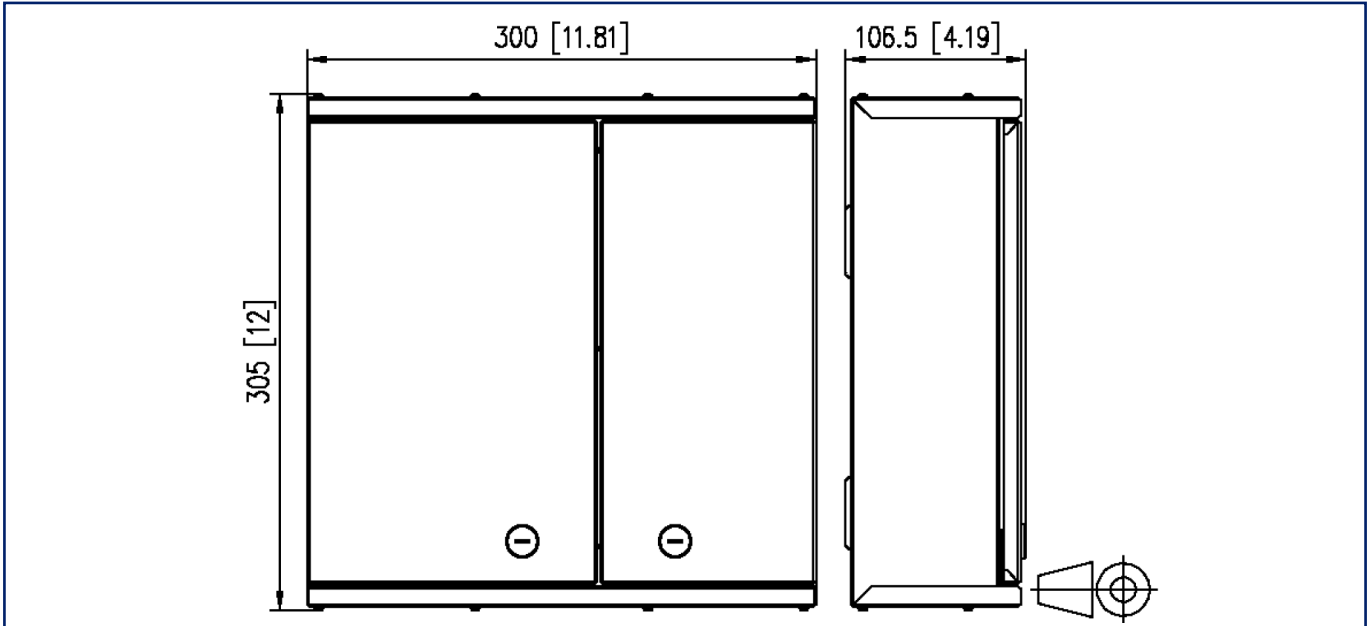

Fiche de spécifications
OpDAT Boîtier mural S 6xSC-D OM4 Préco

Page 5/5

Référence
150320BB06-E
EAN 4251394666488
09.03.2026
Version: G

Illustrations

Schéma dimensionnel