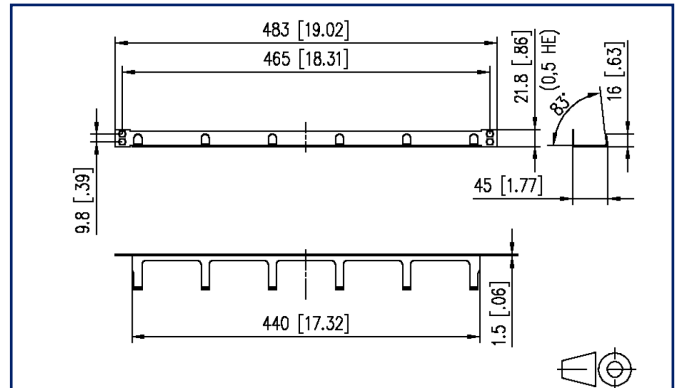

## Panneau guide-câbles 19 pouces/0,5UH 56 mm RAL 9005 noir

Page 1/4

Référence  
130894-05-29-E

EAN 4251122181726

22.09.2025

Version: K

### Illustrations

Schéma dimensionnel

Voir schéma agrandi en fin du document

### Description du produit

- panneau guide-câbles 19 pouces 0,5 UH, permettant de ranger les cordons de brassage à l'horizontale
- étriers guide-câbles env. 42,0 mm
- 5 étriers guide-câbles ouverts
- acier avec revêtement en poudre, noir RAL 9005

## Panneau guide-câbles 19 pouces/0,5UH 56 mm RAL 9005 noir

Référence  
130894-05-29-E

EAN 4251122181726

22.09.2025

Version: K

**Caractéristiques**

Données générales	
Domaines d'application	centre de données
Mesure mécanique selon MICE	M1
Mesure ingress selon MICE	I1
Mesure climatique selon MICE	C1
Mesure électromagnétique selon MICE	E3
Format	panneau de brassage
Couleur	noir
Dimensions	
Dimension (L x H)	483 mm x 21,8 mm
Dimension (L x H)	19,016 in. x 0,858 in.
Pouces	19 pouces
Unité de hauteur	0,5UH