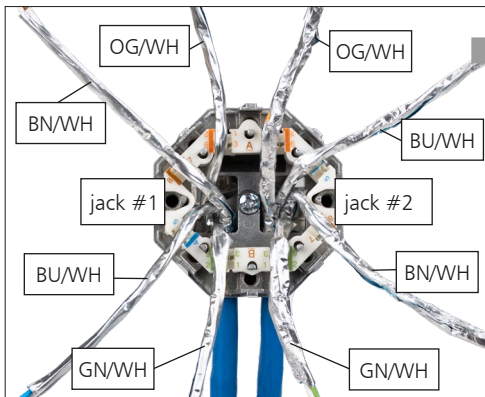

**1** DE Vorbereitung und Kabelkonfektion EN Preparation and cable assembly FR Préparation et confection des câbles

**2** DE Kabel einlegen EN Insert cable FR Insérer le câble

3

DE Ladestück Anschlussbelegung

EN Charging unit PIN assignments

FR Élément de charge Affectation des connexions

4

DE Demontage

EN Disassembly

FR Démontage

**i HINWEIS / NOTE / NOTICE**

Zusätzliche Informationen und Dokumentationen stehen zum Download unter [www.metz-connect.com](http://www.metz-connect.com) bereit.