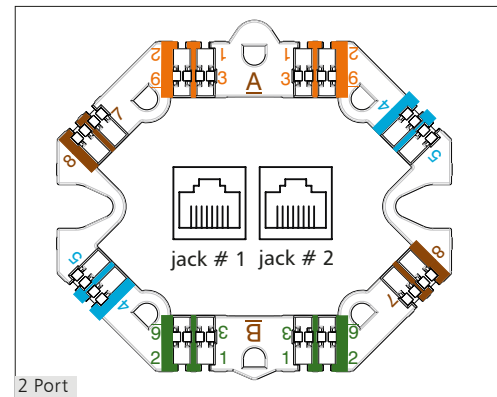

**1** DE Vorbereitung und Kabelkonfektion EN Preparation and cable assembly FR Préparation et confection des câbles

**2** DE Kabel einlegen EN Insert cable FR Insérer le câble

3

DE Ladestück Anschlussbelegung

EN Charging unit PIN assignments

FR Élément de charge Affectation des connexions

4

DE Demontage

EN Disassembly

FR Démontage

**i HINWEIS / NOTE / NOTICE**

Zusätzliche Informationen und Dokumentationen stehen zum Download unter [www.metz-connect.com](http://www.metz-connect.com) bereit.