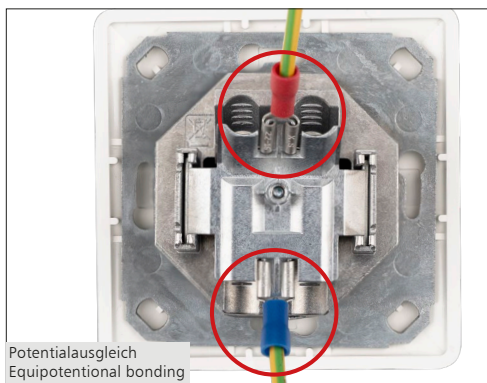

1 DE Vorbereitung und Kabelkonfektion EN Preparation and cable assembly FR Préparation et confection des câbles