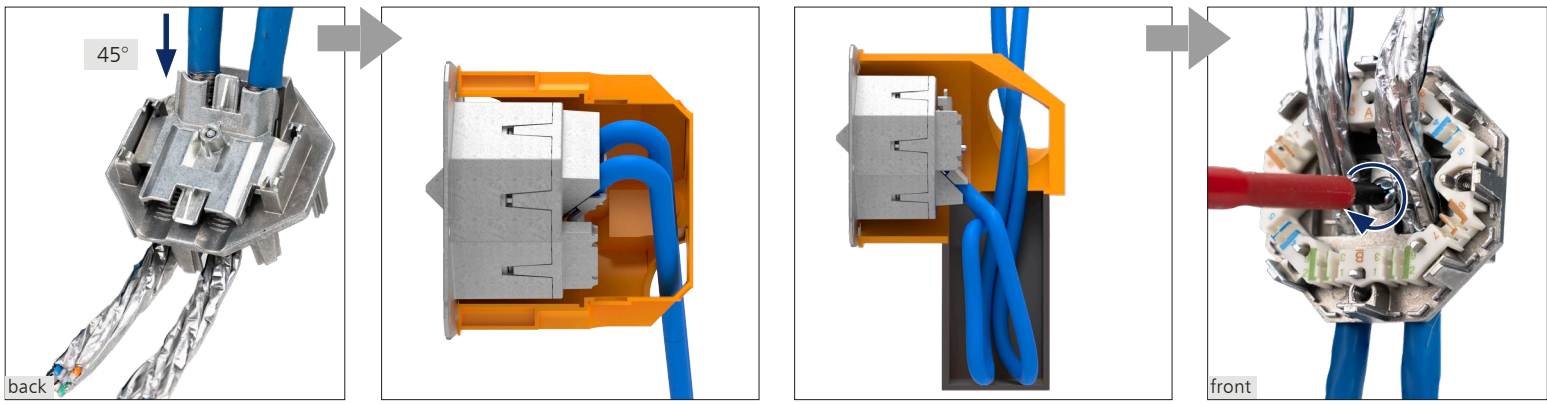

AP

UP

UPk

UP0

- de Montagehinweis für den Installateur
- en Mounting note for the installer
- fr Instructions d'installation pour l'installateur

**i HINWEIS / NOTE / NOTICE**

**DE Anschlussfehler vermeiden!**  
Vor dem Anschluss Montageanleitung sorgfältig lesen!  
**Bestimmungsgemäßer Gebrauch:**  
RJ45 Anschlussdose für Informationstechnik -  
Anwendungsneutrale Kommunikationskabelanlagen  
nach DIN EN 50173-1 der Anwendungsumgebung nach  
M111C1E2.

**EN Avoid connection errors!**  
Read installation instructions carefully before connecting!  
**Intended use:**  
RJ45 junction box for information technology -  
Application-neutral communication cable systems  
according to DIN EN 50173-1 of the application  
environment according to M111C1E2.

**FR Eviter des erreurs de raccordement !**  
A lire attentivement avant de procéder au raccordement !  
**Utilisation conforme à l'usage prévu :**  
Prise de raccordement RJ45 pour la technique  
d'information - Installations de câbles de  
communication neutres pour l'application selon DIN  
EN 50173-1 de l'environnement d'application selon  
M111C1E2.

**1** DE Vorbereitung und Kabelkonfektion EN Preparation and cable assembly FR Préparation et confection des câbles

**2** DE Kabel einlegen EN Insert cable FR Insérer le câble

3

DE Ladestück Anschlussbelegung