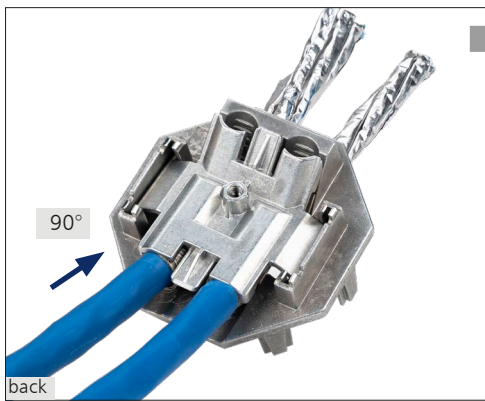

2 DE Kabel einlegen EN Insert cable FR Insérer le câble