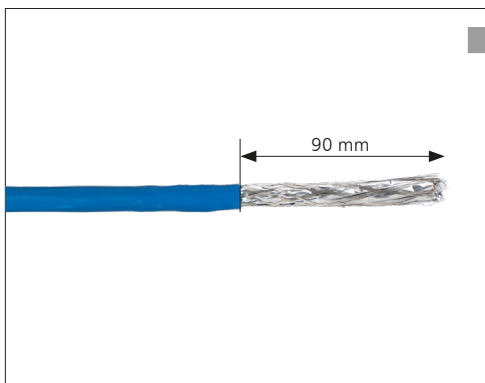

1 DE Vorbereitung und Kabelkonfektion EN Preparation and cable assembly FR Préparation et confection des câbles