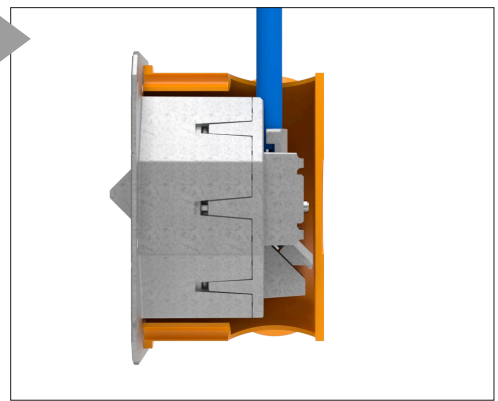

2 DE Kabel einlegen EN Insert cable FR Insérer le câble