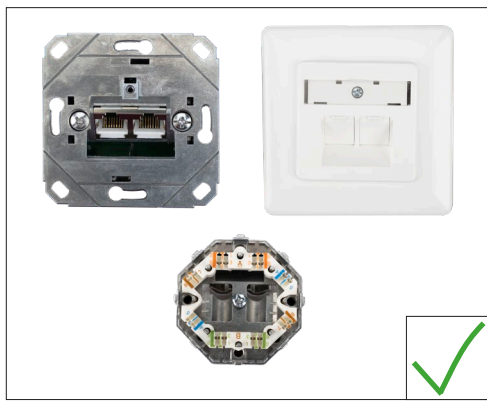

2 DE Kabel einlegen EN Insert cable FR Insérer le câble