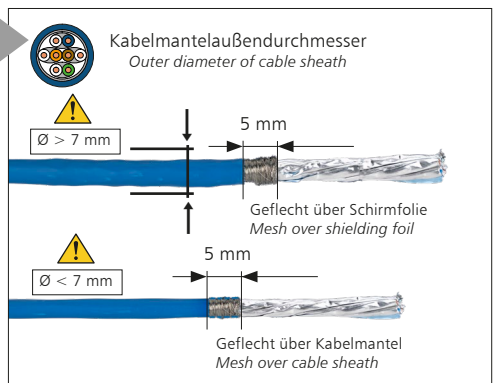

1 DE Vorbereitung und Kabelkonfektion EN Preparation and cable assembly FR Préparation et confection des câbles