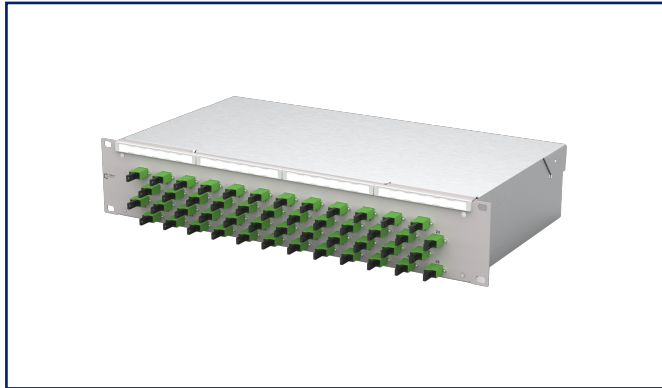

Fiche de spécifications

OpDAT fix² panneau de brassage Préco 48xE2000-S APC OS2 gris

Page 1/5

Référence
1504805948-E

EAN 4251394683775

26.03.2026

Version: B

Illustrations

Schéma dimensionnel

Voir schéma agrandi en fin du document

Description du produit

- Panneau de brassage 19 pouces, 2UH pour montage fixe
- Équipé de 48xE2000-S APC coupleurs
- Disposition décalée de l'accouplement pour une manipulation facile
- Panneau frontal avec champ d'inscription
- Panneau frontal revêtu par poudre en gris RAL 7035
- Ouverture du couvercle sans outil
- Plusieurs possibilités d'entrée de câbles à l'arrière: 6xM20; 2xM25; 2xPréco découpes de montage confectionnés
- Préparé pour le montage de câbles pré-confectionnés

Fiche de spécifications
OpDAT fix² panneau de brassage Préco
48xE2000-S APC OS2 gris

Page 2/5

Référence
1504805948-E
EAN 4251394683775
 26.03.2026
 Version: B

Caractéristiques

Données générales

Domaines d'application	centre de données zones de bureaux câblage structuré des bâtiments à l'intérieur Services de construction distribués
Variante d'équipement	Câbles d'installation préconnectorisés
Format	Pose fixe
Type de montage	vissable
Technique de transmission	Fibre optique
Numérotation des ports	oui
Couleur de boîtier	métal
Couleur de plaque frontale	RAL 7035 - gris clair
Couleur de coupleur	verte
Dimensions	
Dimension (L x L x H)	259 mm x 483 mm x 88 mm
Dimension (L x L x H)	10,197 in. x 19,016 in. x 3,465 in.
Profondeur d'encastrement	256 mm
Profondeur d'encastrement	10,079 in.
Classe de fibre	OS2
Type de mode de la fibre	Monomode
Type de polissage	APC (Angled Physical Contact)
Possibilité d'étiquetage	étiquette d'inscription

Raccordements/interfaces

Type de coupleur	E2000-S
Accès ou départ de câble	plusieurs possibilités d'entrée de câble à l'arrière

Informations mécaniques

Découpe	SC-S/LC-D/E2000-S
---------	-------------------