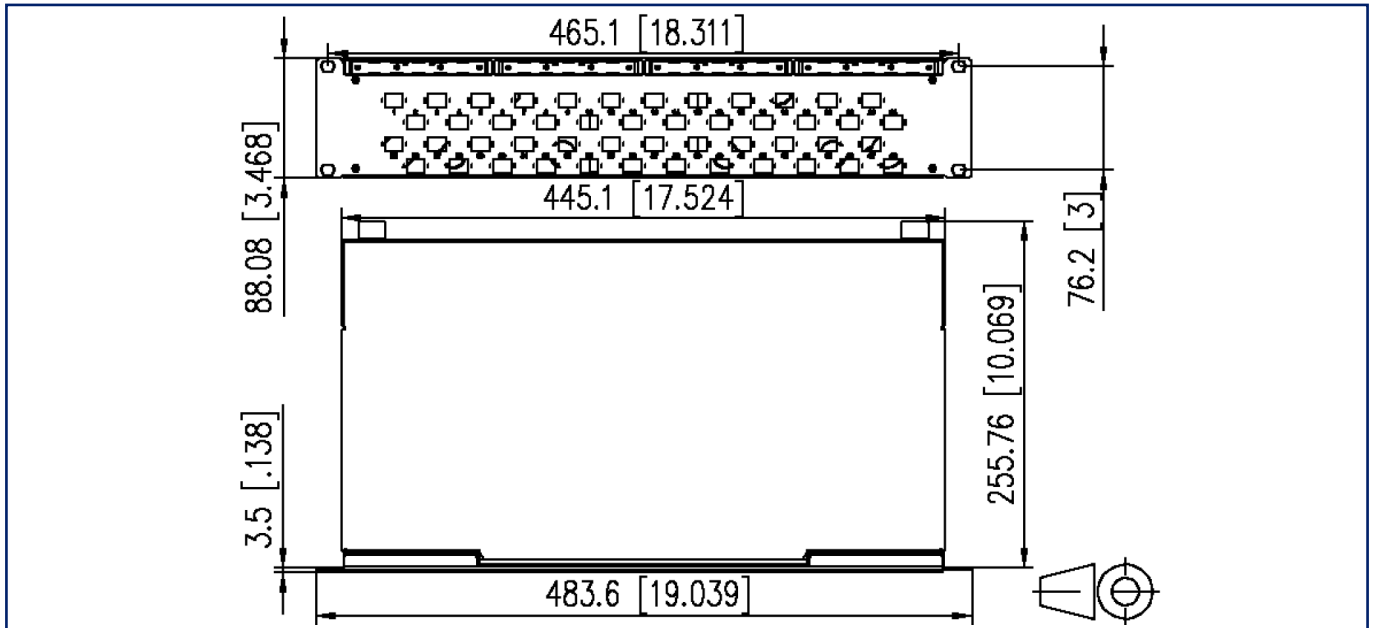

Fiche de spécifications
OpDAT fix² panneau de brassage Préco
48xE2000-S APC OS2 gris

Page 5/5

Référence
1504805948-E

EAN 4251394683775

26.03.2026

Version: B

Illustrations

Schéma dimensionnel

© 2026 METZ CONNECT - Technische Änderungen vorbehalten! Subject to modifications! Sous réserve de modifications techniques!