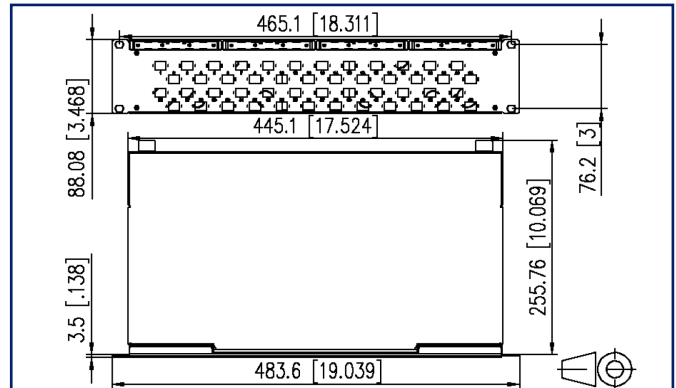

Schéma dimensionnel

Voir schéma agrandi en fin du document

Description du produit

- Panneau de brassage 19 pouces, 2UH pour montage fixe
- Équipé de 48xE2000-S APC coupleurs
- Disposition décalée de l'accouplement pour une manipulation facile
- Panneau frontal avec champ d'inscription
- Panneau frontal revêtu par poudre en gris RAL 7035
- Ouverture du couvercle sans outil
- Plusieurs possibilités d'entrée de câbles à l'arrière: 6xM20; 2xM25; 2xPréco découpes de montage confectionnés
- Préparé pour le montage de câbles pré-confectionnés

Fiche de spécifications
OpDAT fix² panneau de brassage Préco
48xE2000-S APC OS2 gris

Page 2/5

Référence
1504805948-E
EAN 4251394683775
 26.03.2026
 Version: B

Caractéristiques

Données générales

Domaines d'application	centre de données zones de bureaux câblage structuré des bâtiments à l'intérieur Services de construction distribués
Variante d'équipement	Câbles d'installation préconnectorisés
Format	Pose fixe
Type de montage	vissable
Technique de transmission	Fibre optique
Numérotation des ports	oui
Couleur de boîtier	métal
Couleur de plaque frontale	RAL 7035 - gris clair
Couleur de coupleur	verte
Dimensions	
Dimension (L x L x H)	259 mm x 483 mm x 88 mm
Dimension (L x L x H)	10,197 in. x 19,016 in. x 3,465 in.
Profondeur d'encastrement	256 mm
Profondeur d'encastrement	10,079 in.
Classe de fibre	OS2
Type de mode de la fibre	Monomode
Type de polissage	APC (Angled Physical Contact)
Possibilité d'étiquetage	étiquette d'inscription