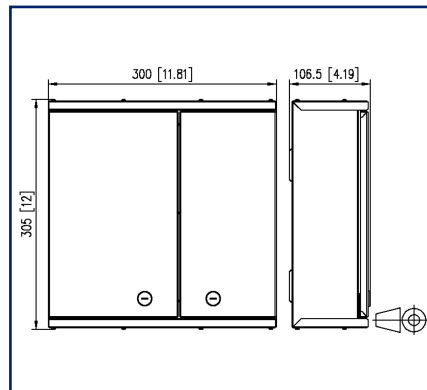

Schéma dimensionnel

Schéma de perçage

Voir schéma agrandi en fin du document

Description du produit

- distributeur pour utilisation universelle au câblage d'étage ou comme point de distribution de bâtiment au local technique
- équipé de coupleurs SC-D
- les découpes non utilisées sont fermées par des bouchons de remplissage
- boîtier pour montage en saillie avec deux portes battantes verrouillables, deux serrures différentes pour la séparation du câblage réseau et du câblage du bâtiment
- montage mural simple et peu encombrant
- bonnes possibilités d'accès et un guidage sûr des Précós
- quatre entrées de câbles (étendue des fournitures): 1x pour Précós avec câbles universels, 1x pour M20/PG16, 2x pour cordons de brassage
- variantes: taille S: 305x300x107 mm ou taille M: 405x400x107 mm