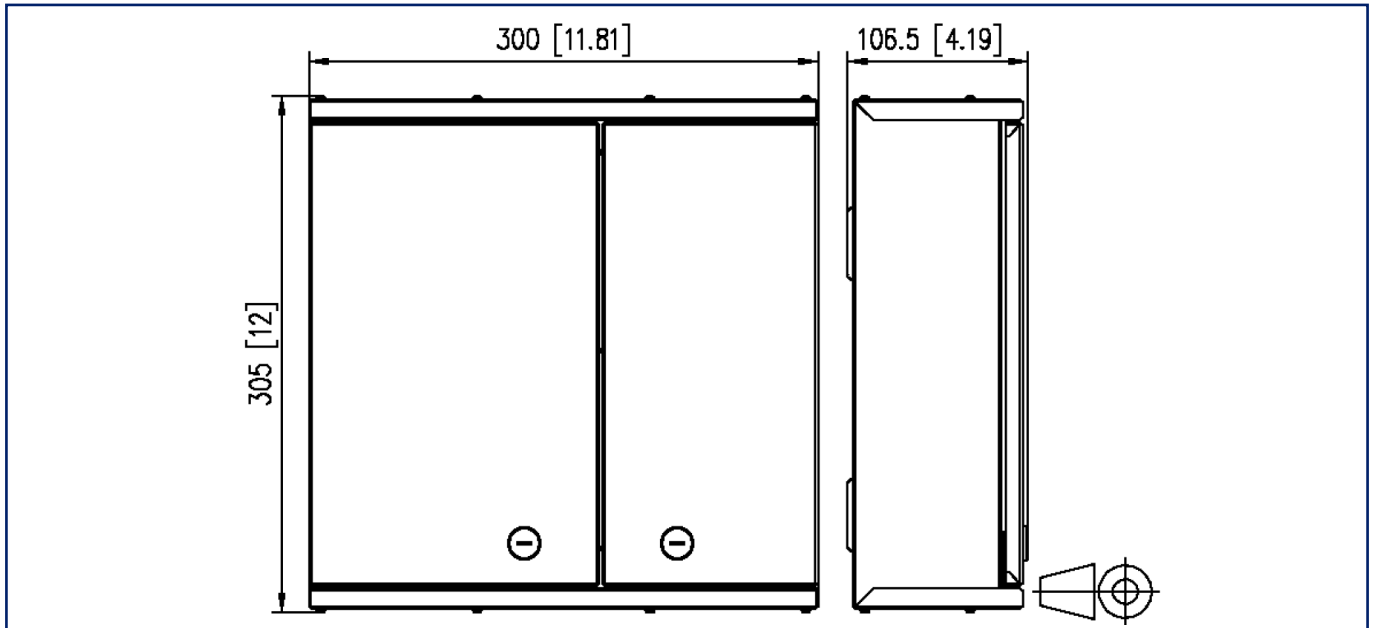

Fiche de spécifications
OpDAT Boîtier mural S 6xSC-D OM3 Préco

Page 5/5

Référence
150320BA06-E
EAN 4251394666471
09.03.2026
Version: G

Illustrations

Schéma dimensionnel