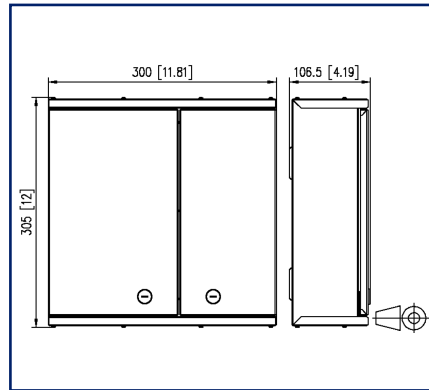

Schéma dimensionnel

Schéma de perçage

Voir schéma agrandi en fin du document

Description du produit

- distributeur pour utilisation universelle au câblage d'étage ou comme point de distribution de bâtiment au local technique
- équipé de coupleurs LC-D
- les découpes non utilisées sont fermées par des bouchons de remplissage
- boîtier pour montage en saillie avec deux portes battantes verrouillables, deux serrures différentes pour la séparation du câblage réseau et du câblage du bâtiment
- montage mural simple et peu encombrant
- bonnes possibilités d'accès et un guidage sûr des Précós
- quatre entrées de câbles (étendue des fournitures): 1x pour Précós avec câbles universels, 1x pour M20/PG16, 2x pour cordons de brassage
- variantes: taille S: 305x300x107 mm ou taille M: 405x400x107 mm

Données générales	
Domaines d'application	câblage structuré des bâtiments zones de bureaux centre de données
Mesure mécanique selon MICE	M1
Mesure ingress selon MICE	I1
Mesure climatique selon MICE	C1
Mesure électromagnétique selon MICE	E3
Format	Boîtier muraux
Type de montage	AP
Technique de transmission	Fibre optique
Numérotation des ports	oui
Couleur	aqua
Dimensions	
Dimension (L x L x H)	106,5 mm x 300 mm x 305 mm
Dimension (L x L x H)	4,193 in. x 11,811 in. x 12,008 in.
Classe de fibre	OM3
Type de mode de la fibre	Multimode
Possibilité d'étiquetage	nombre fixe de l'empreinte
Raccordements/interfaces	
Connectique interface 1	Coupleurs LC-D
Connectique interface 2	Coupleurs LC-D
Nombre de ports interface 1	24
Nombre de ports interface 2	24
Nombre de ports équipés interface 1	6
Nombre de ports équipés interface 2	6
Accès ou départ de câble	par le haut ou par le bas
Informations mécaniques	
Découpe	SC, LC-D, E2000
Type de connecteur	duplex