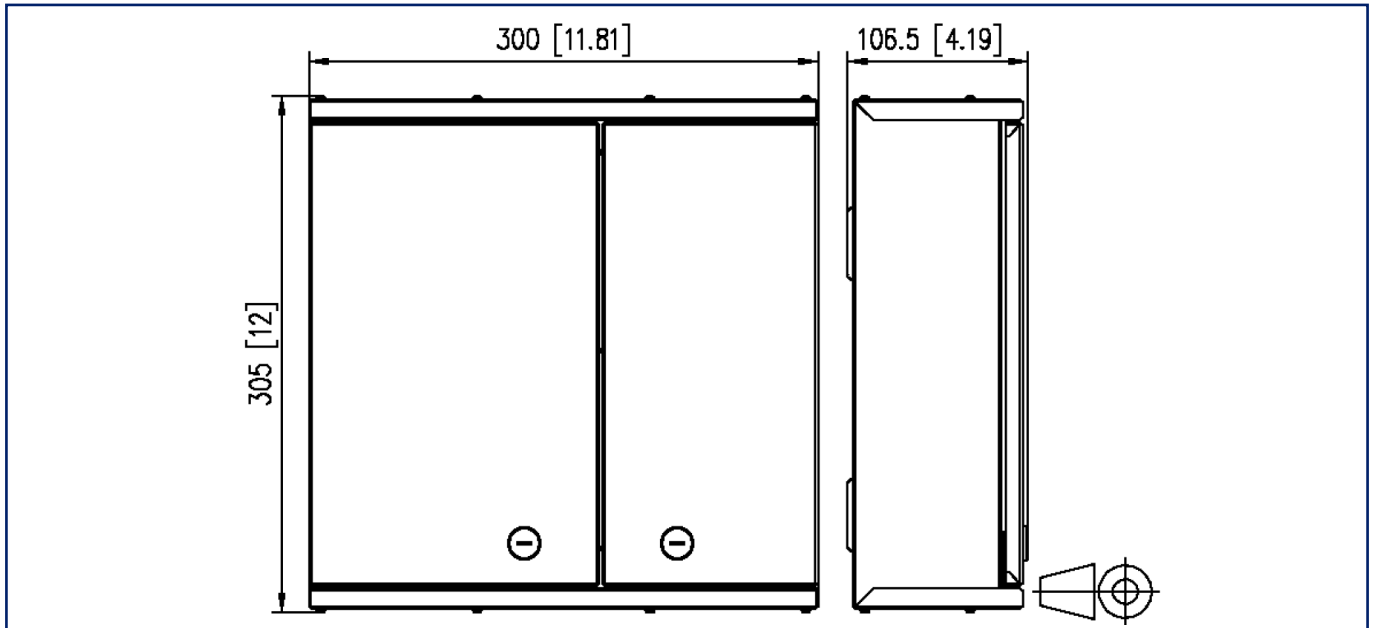

Fiche de spécifications
OpDAT Boîtier mural S 6xLC-D OM3 Préco

Page 5/5

Référence
1503207706-E
EAN 4251394666440
09.03.2026
Version: G

Illustrations

Schéma dimensionnel