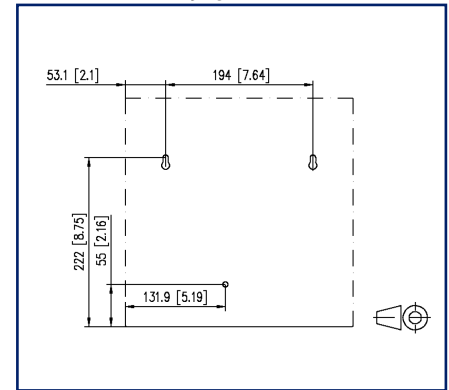

Schéma dimensionnel

Schéma de perçage

Voir schéma agrandi en fin du document

Description du produit

- distributeur pour utilisation universelle au câblage d'étage ou comme point de distribution de bâtiment au local technique
- équipé de coupleurs LC-D
- les découpes non utilisées sont fermées par des bouchons de remplissage
- boîtier pour montage en saillie avec deux portes battantes verrouillables, deux serrures différentes pour la séparation du câblage réseau et du câblage du bâtiment
- montage mural simple et peu encombrant
- bonnes possibilités d'accès et un guidage sûr des Précós
- quatre entrées de câbles (étendue des fournitures): 1x pour Précós avec câbles universels, 1x pour M20/PG16, 2x pour cordons de brassage
- variantes: taille S: 305x300x107 mm ou taille M: 405x400x107 mm

Données générales	
Domaines d'application	câblage structuré des bâtiments zones de bureaux centre de données
Mesure mécanique selon MICE	M1
Mesure ingress selon MICE	I1
Mesure climatique selon MICE	C1
Mesure électromagnétique selon MICE	E3
Format	Boîtier muraux
Type de montage	AP
Technique de transmission	Fibre optique
Numérotation des ports	oui
Couleur	aqua
Dimensions	
Dimension (L x L x H)	106,5 mm x 300 mm x 305 mm
Dimension (L x L x H)	4,193 in. x 11,811 in. x 12,008 in.
Classe de fibre	OM3
Type de mode de la fibre	Multimode
Possibilité d'étiquetage	nombre fixe de l'empreinte
Raccordements/interfaces	
Connectique interface 1	Coupleurs LC-D
Connectique interface 2	Coupleurs LC-D
Nombre de ports interface 1	24
Nombre de ports interface 2	24
Nombre de ports équipés interface 1	6
Nombre de ports équipés interface 2	6
Accès ou départ de câble	par le haut ou par le bas
Informations mécaniques	
Découpe	SC, LC-D, E2000
Type de connecteur	duplex