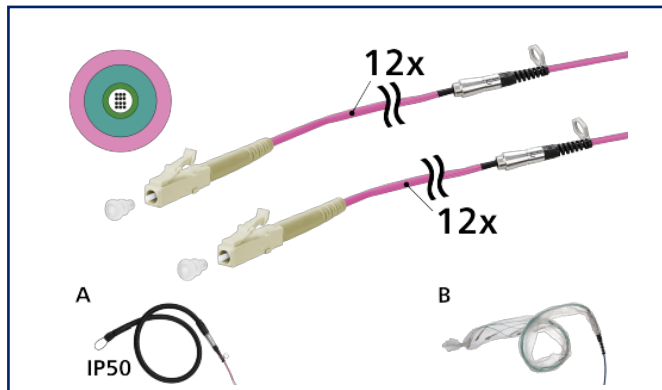

# Fiche de spécifications

Page 1/5

OpDAT Câble d'installation pré-assemblés Préco 12xOM4, LC-LC, 30 m, aide à la rétraction d'un côté IP50, classe C<sub>ca</sub>

Référence  
15CU127JJ5030G  
EAN 4251394688244  
06.03.2026  
Version: A

## Illustrations

Schéma dimensionnel

Voir schéma agrandi en fin du document

## Description du produit

- ligne pré-confectionnée avec câble universel pour une installation et une pose rapides des fibres optiques
- Classe de protection incendie C<sub>ca</sub>
- confectionné des deux côtés avec des connecteurs LC
- fibre OM4 résistante à la courbure
- répartiteur en acier inox pour un montage rapide dans les boîtiers de distribution
- fanouts en cascade
- Côté A : aide à la rétraction robuste avec classe de protection IP50
- Côté B : protégé par un film à bulles
- Accessoires en option : aide à la rétraction avec classe de protection IP50

# OpDAT Câble d'installation pré-assemblés Préco 12xOM4, LC-LC, 30 m, aide à la rétraction d'un côté IP50, classe C<sub>ca</sub>

Référence  
15CU127JJ5030G  
EAN 4251394688244  
06.03.2026  
Version: A