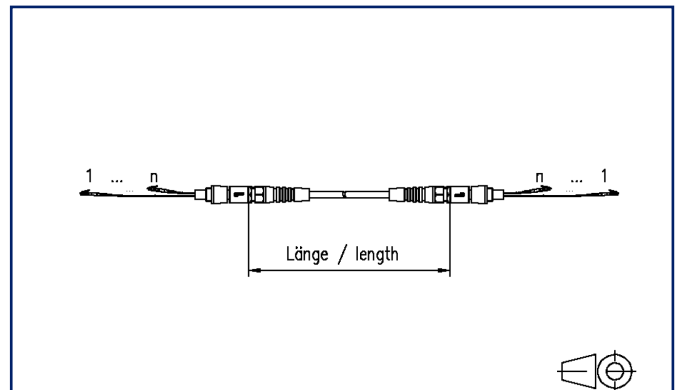

# Fiche de spécifications

Page 1/5

OpDAT Câble d'installation pré-assemblés Préco 12xOM4, LC-LC, 30 m, aide à la rétraction d'un côté IP50, classe C<sub>ca</sub>

Référence  
15CU127JJ5030G  
EAN 4251394688244  
06.03.2026  
Version: A

## Illustrations

Schéma dimensionnel

Voir schéma agrandi en fin du document

## Description du produit

- ligne pré-confectionnée avec câble universel pour une installation et une pose rapides des fibres optiques
- Classe de protection incendie C<sub>ca</sub>
- confectionné des deux côtés avec des connecteurs LC
- fibre OM4 résistante à la courbure
- répartiteur en acier inox pour un montage rapide dans les boîtiers de distribution
- fanouts en cascade
- Côté A : aide à la rétraction robuste avec classe de protection IP50
- Côté B : protégé par un film à bulles
- Accessoires en option : aide à la rétraction avec classe de protection IP50