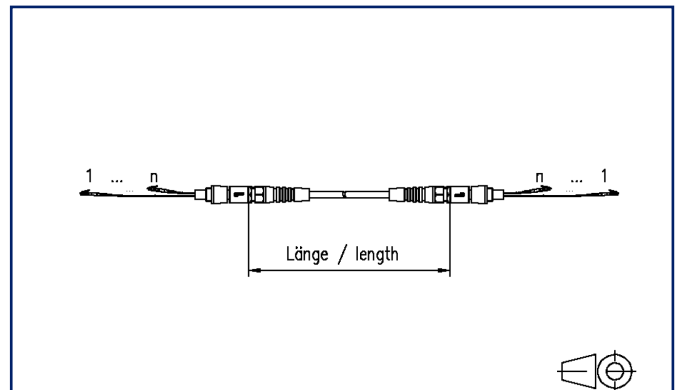

Fiche de spécifications

Page 1/5

OpDAT Câble d'installation pré-assemblés Préco 8xOM4, LC-LC, 50 m, aide à la rétraction d'un côté IP50, classe C_{ca}

Référence
15CU087JJ5050G
EAN 4251394688206
04.03.2026
Version: A

Illustrations

Schéma dimensionnel

Voir schéma agrandi en fin du document

Description du produit

- ligne pré-confectionnée avec câble universel pour une installation et une pose rapides des fibres optiques
- Classe de protection incendie C_{ca}
- confectionné des deux côtés avec des connecteurs LC
- fibre OM4 résistante à la courbure
- répartiteur en acier inox pour un montage rapide dans les boîtiers de distribution
- fanouts en cascade
- Côté A : aide à la rétraction robuste avec classe de protection IP50
- Côté B : protégé par un film à bulles
- Accessoires en option : aide à la rétraction avec classe de protection IP50

Fiche de spécifications

Page 2/5

OpDAT Câble d'installation pré-assemblés Préco 8xOM4, LC-LC, 50 m, aide à la rétraction d'un côté IP50, classe C_{ca}

Référence
15CU087JJ5050G
EAN 4251394688206
04.03.2026
Version: A

Caractéristiques

Données générales

Domaines d'application	câblage structuré des bâtiments zones de bureaux Services de construction distribués à l'intérieur centre de données
Format	Lien fibre optique
Technique de transmission	Fibre optique
Numérotation des ports	oui
Couleur	violet
Dimensions	
Dimension (L x H)	25 mm x 25 mm
Dimension (L x H)	0,984 in. x 0,984 in.
Type de mode de la fibre	Multimode
Classe de fibre	OM4
Norme de fibre	IEC 60793-2-10 Type A1a.3
Type de câble	Câble universel
Nombre de câbles / de brins	8
Type de polissage	PC (Physical Contact)
Structure d'une fibre	50/125 µm
Longueur de câble (m)	50 m
Longueur de câble (ft)	164,04 ft
Aide de tirage - diamètre	1,161 in.
Aide de tirage - diamètre	29,5 mm