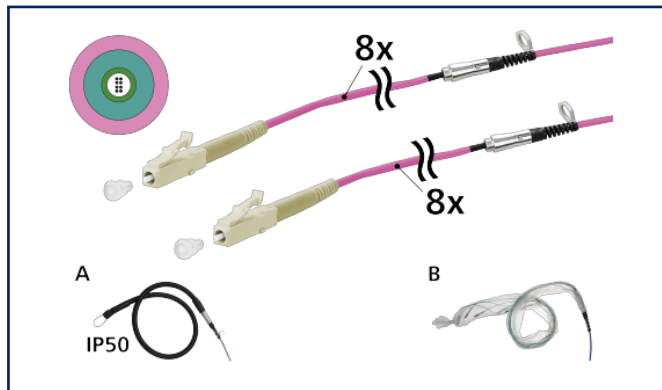

Fiche de spécifications

Page 1/5

OpDAT Câble d'installation pré-assemblés Préco 8xOM4, LC-LC, 50 m, aide à la rétraction d'un côté IP50, classe C_{ca}

Référence
15CU087JJ5050G
EAN 4251394688206
04.03.2026
Version: A

Illustrations

Schéma dimensionnel

Voir schéma agrandi en fin du document

Description du produit

- ligne pré-confectionnée avec câble universel pour une installation et une pose rapides des fibres optiques
- Classe de protection incendie C_{ca}
- confectionné des deux côtés avec des connecteurs LC
- fibre OM4 résistante à la courbure
- répartiteur en acier inox pour un montage rapide dans les boîtiers de distribution
- fanouts en cascade
- Côté A : aide à la rétraction robuste avec classe de protection IP50
- Côté B : protégé par un film à bulles
- Accessoires en option : aide à la rétraction avec classe de protection IP50

Fiche de spécifications

Page 2/5

OpDAT Câble d'installation pré-assemblés Préco 8xOM4, LC-LC, 50 m, aide à la rétraction d'un côté IP50, classe C_{ca}

Référence
15CU087JJ5050G
EAN 4251394688206
04.03.2026
Version: A

Raccordements/interfaces

Connectique interface 1	LC
Connectique interface 2	LC
Diamètre de la gaine de câble (min. - max.)	
Diamètre de la gaine de câble	7,5 mm
Diamètre de la gaine de câble	0,295 in.
Diamètre de la ferrule	1,25 mm
Diamètre de la ferrule	0,049 in.