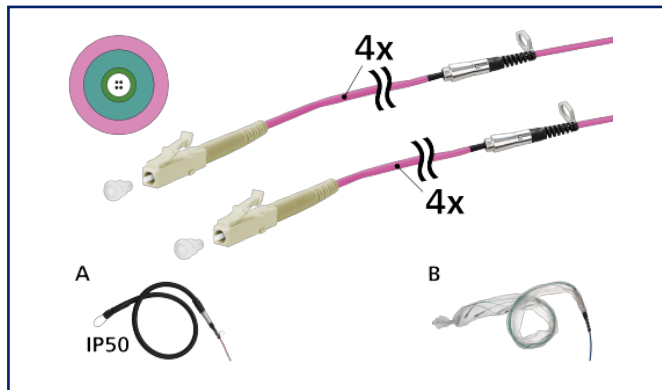

# Fiche de spécifications

Page 1/5

**OpDAT Câble d'installation pré-assemblés Préco 4xOM4, LC-LC, 20 m, aide à la rétraction d'un côté IP50, classe C<sub>ca</sub>**

Référence  
15CU047JJ5020G  
EAN 4251394688121  
04.03.2026  
Version: A

## Illustrations

Schéma dimensionnel

Voir schéma agrandi en fin du document

## Description du produit

- ligne pré-confectionnée avec câble universel pour une installation et une pose rapides des fibres optiques
- Classe de protection incendie C<sub>ca</sub>
- confectionné des deux côtés avec des connecteurs LC
- fibre OM4 résistante à la courbure
- répartiteur en acier inox pour un montage rapide dans les boîtiers de distribution
- fanouts en cascade
- Côté A : aide à la rétraction robuste avec classe de protection IP50
- Côté B : protégé par un film à bulles
- Accessoires en option : aide à la rétraction avec classe de protection IP50

# OpDAT Câble d'installation pré-assemblés Préco 4xOM4, LC-LC, 20 m, aide à la rétraction d'un côté IP50, classe C<sub>ca</sub>

Référence  
15CU047JJ5020G  
EAN 4251394688121  
04.03.2026  
Version: A