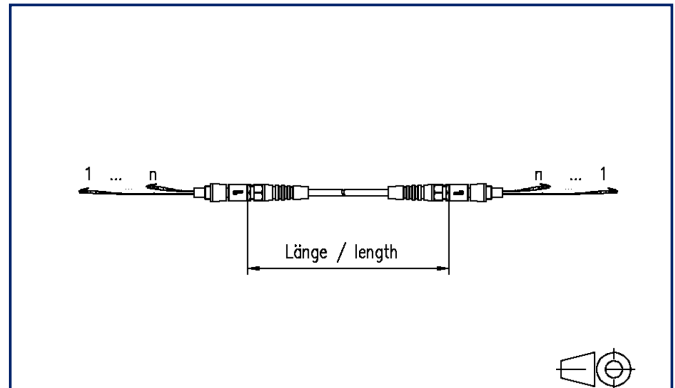

# Fiche de spécifications

Page 1/5

**OpDAT Câble d'installation pré-assemblés Préco 4xOM4, LC-LC, 20 m, aide à la rétraction d'un côté IP50, classe C<sub>ca</sub>**

Référence  
15CU047JJ5020G  
EAN 4251394688121  
04.03.2026  
Version: A

## Illustrations

Schéma dimensionnel

Voir schéma agrandi en fin du document

## Description du produit

- ligne pré-confectionnée avec câble universel pour une installation et une pose rapides des fibres optiques
- Classe de protection incendie C<sub>ca</sub>
- confectionné des deux côtés avec des connecteurs LC
- fibre OM4 résistante à la courbure
- répartiteur en acier inox pour un montage rapide dans les boîtiers de distribution
- fanouts en cascade
- Côté A : aide à la rétraction robuste avec classe de protection IP50
- Côté B : protégé par un film à bulles
- Accessoires en option : aide à la rétraction avec classe de protection IP50