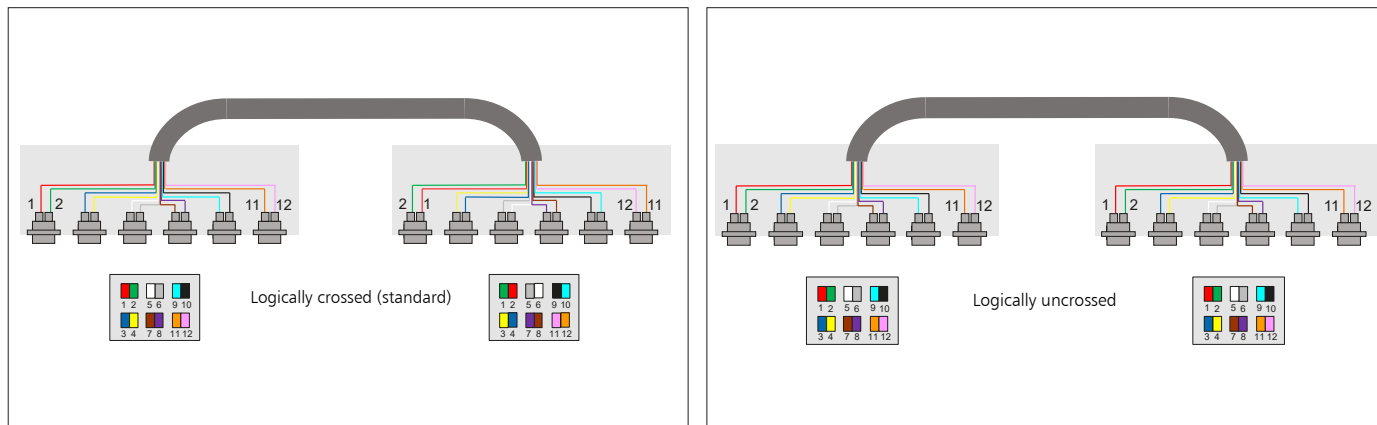

i HINWEIS / NOTE / NOTICE

- DE Anschlussfehler vermeiden!
Vor dem Anschluss Montageanleitung sorgfältig lesen!
- EN Avoid connection errors!
Read installation instructions carefully before connecting!
- FR Eviter des erreurs de raccordement !
A lire attentivement avant de procéder au raccordement !

A1 DE Vorbereitung Duplex-Kupplungen EN Preparation duplex adapters FR Préparation coupleurs duplex

A2 DE Kabelmontage Duplex-Kupplungen EN Cable assembly duplex adapters FR Assemblage de câbles coupleurs duplex

DE Anschlussbelegung mit Duplex-Kupplungen EN Pin assignment with duplex adapters FR Affectation des broches avec coupleurs duplex

Alternative

DE Anschlussbelegung mit MPO/MTP-Kupplungen

EN Assignment with MPO/MTP adapters