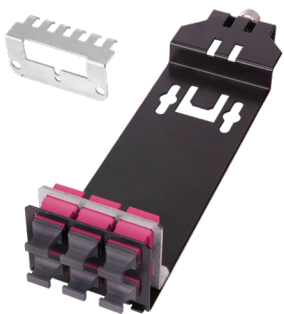

DCCS Baugruppen mit Kupplungen
DCCS Modules with adapters
Modules DCCS avec coupleurs

- DE Montagehinweis
- EN Mounting note
- FR Notice d'installation

130D20x00000N
DCCS modules with duplex adapters

130D20xM00000x
DCCS modules with MPO/MTP adapters