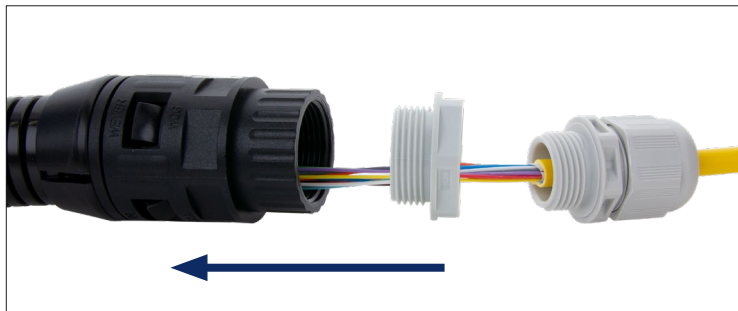

A1 DE Vorbereitung Duplex-Kupplungen EN Preparation duplex adapters FR Préparation coupleurs duplex