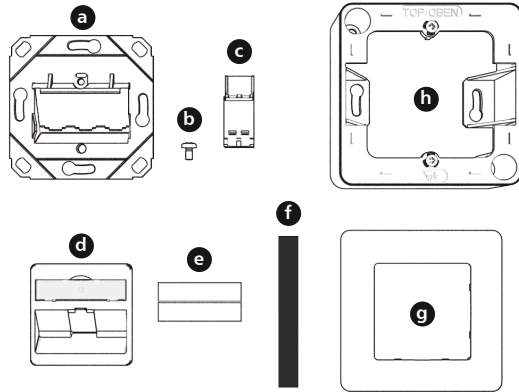

P | Cabling

OpDAT 1xLC-D SM APC

- dc** Montagehinweis für den Installateur
- en** Mounting instruction for the installer
- fr** Notice de montage pour l'installateur

AP - 1501207K1A-E

UP - 1501207K1U-E

UPk - 1501207K1K-E