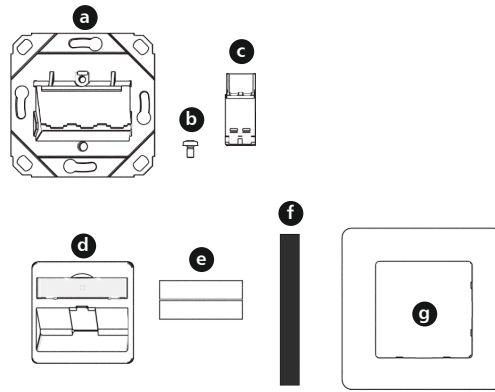

P | Cabling

OpDAT 1xLC-D SM APC

- dc** Montagehinweis für den Installateur
- en** Mounting instruction for the installer
- fr** Notice de montage pour l'installateur

AP - 1501207K1A-E

UP - 1501207K1U-E

UPk - 1501207K1K-E