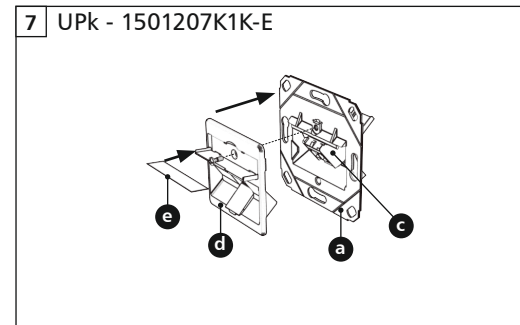

P | Cabling

OpDAT 1xLC-D SM APC

- dc** Montagehinweis für den Installateur
- en** Mounting instruction for the installer
- fr** Notice de montage pour l'installateur

AP - 1501207K1A-E

UP - 1501207K1U-E

UPk - 1501207K1K-E