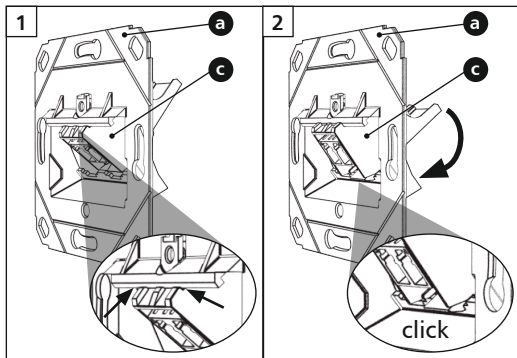

P | Cabling

OpDAT 1xLC-D SM APC

- dc** Montagehinweis für den Installateur
- en** Mounting instruction for the installer
- fr** Notice de montage pour l'installateur

AP - 1501207K1A-E

UP - 1501207K1U-E

UPk - 1501207K1K-E