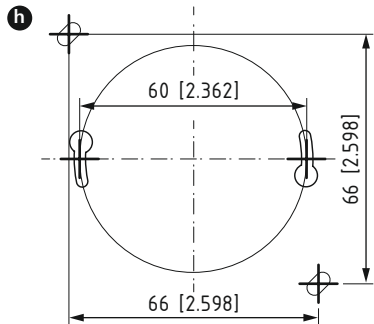

P | Cabling

OpDAT 1xLC-D SM APC

- dc** Montagehinweis für den Installateur
- en** Mounting instruction for the installer
- fr** Notice de montage pour l'installateur

AP - 1501207K1A-E

UP - 1501207K1U-E

UPk - 1501207K1K-E