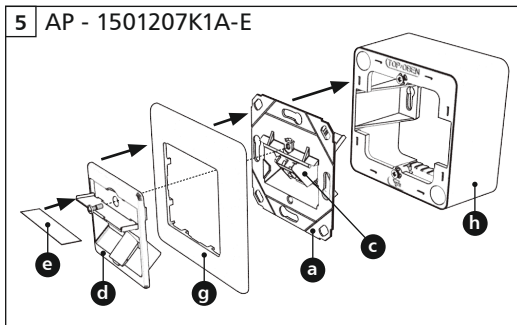

P | Cabling

OpDAT 1xLC-D SM APC

- dc** Montagehinweis für den Installateur
- en** Mounting instruction for the installer
- fr** Notice de montage pour l'installateur

AP - 1501207K1A-E

UP - 1501207K1U-E

UPk - 1501207K1K-E