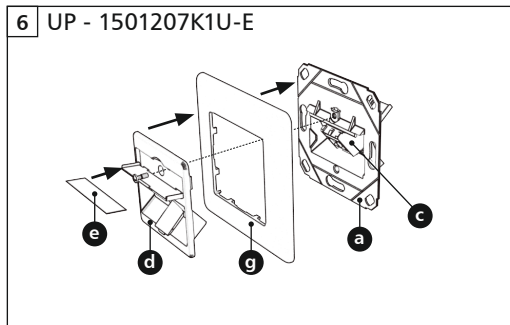

P | Cabling

OpDAT 1xLC-D SM APC

- dc** Montagehinweis für den Installateur
- en** Mounting instruction for the installer
- fr** Notice de montage pour l'installateur

AP - 1501207K1A-E

UP - 1501207K1U-E

UPk - 1501207K1K-E