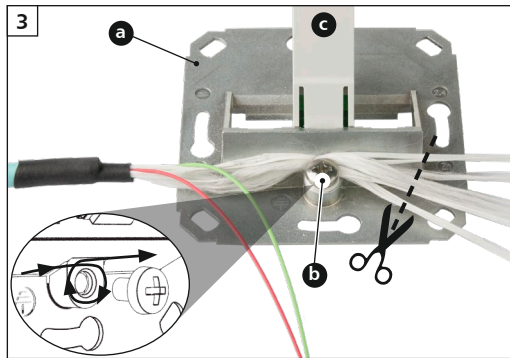

P | Cabling

OpDAT 1xLC-D SM APC

- dc** Montagehinweis für den Installateur
- en** Mounting instruction for the installer
- fr** Notice de montage pour l'installateur

AP - 1501207K1A-E

UP - 1501207K1U-E

UPk - 1501207K1K-E