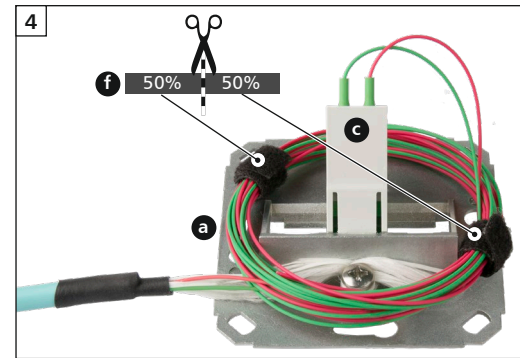

P | Cabling

OpDAT 1xLC-D SM APC

- dc** Montagehinweis für den Installateur
- en** Mounting instruction for the installer
- fr** Notice de montage pour l'installateur

AP - 1501207K1A-E

UP - 1501207K1U-E

UPk - 1501207K1K-E