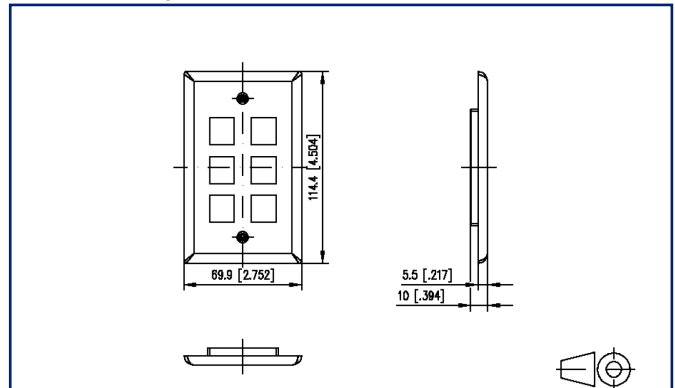

### Maßzeichnung

Vergrößerte Zeichnungen am Dokumentende

### Allgemeine Daten

Einsatzgebiete	Strukturierte Gebäudeverkabelung Bürobereiche
Mechanische Bewertung nach MICE	M1
Ingress Bewertung nach MICE	I1
Climatic Bewertung nach MICE	C1
Elektromagnetische Bewertung nach MICE	E3
Bauart	Anschlussdose
Montageart	UP
Farbe	weiß
Abmessungen	
Abmessung (L x B x H)	69,9 mm x 10 mm x 114,4 mm
Abmessung (L x B x H)	2,752 in. x 0,394 in. x 4,504 in.

## Abbildungen

Maßzeichnung