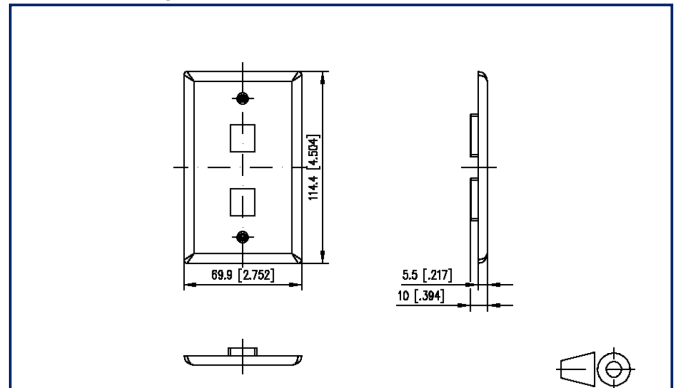

### Maßzeichnung

Vergrößerte Zeichnungen am Dokumentende

### Produktbeschreibung

- Unterputz-Anschlusseinheit für Keystone Einzelmodule
- US-Style 70 x 115mm
- Steckrichtung gerade
- Zugentlastung am Modul
- Farbe der Abdeckteile ähnlich reinweiß RAL 9010, Oberfläche glänzend
  
- Varianten: 1 Port, 2 Port, 3 Port, 4 Port, 6 Port

## Abbildungen

Maßzeichnung