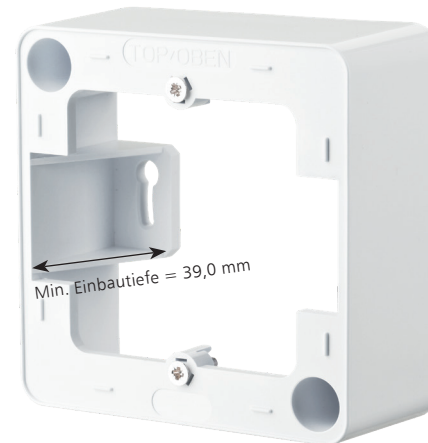

Kompatibilitätsliste – Aufputzrahmen anderer Hersteller für METZ CONNECT RJ45 Anschlussdosen

METZ CONNECT RJ45 Anschlussdosen

- > Anschlussdosen E-DAT C6_A IDC
- > Anschlussdosen E-DAT C6_A LSA++

Produkt Abmessung (L x B x H) 46 mm x 69,9 x 69,9 mm

Beschreibung:

Kompatible Aufputzrahmen/Aufputzbecher/Aufputzkappe zur Erweiterung von UP-Anschlussdosen zu AP-Anschlussdosen

Min. Einbautiefe = 39,0 mm

Kompatibilitätsliste – Aufputzrahmen anderer Hersteller für METZ CONNECT RJ45 Anschlussdosen