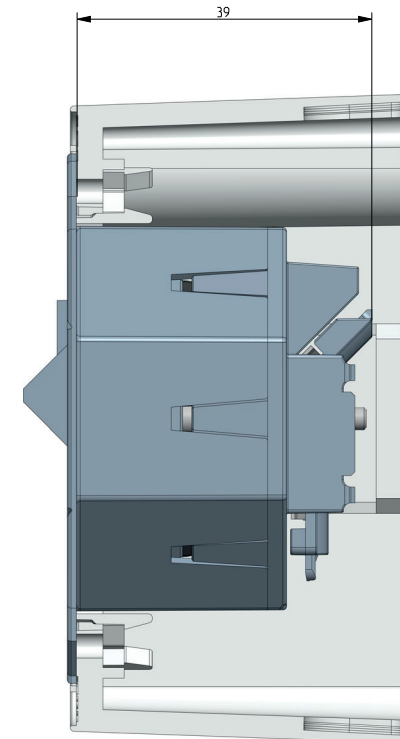

Kompatibilitätsliste – Aufputzrahmen anderer Hersteller für METZ CONNECT RJ45 Anschlussdosen

METZ CONNECT RJ45 Anschlussdosen

- > Anschlussdosen E-DAT C6_A IDC
- > Anschlussdosen E-DAT C6_A LSA++

Produkt Abmessung (L x B x H) 46 mm x 69,9 x 69,9 mm

Beschreibung:

Kompatible Aufputzrahmen/Aufputzbecher/Aufputzkappe zur Erweiterung von UP-Anschlussdosen zu AP-Anschlussdosen

Min. Einbautiefe = 39,0 mm

Kompatibilitätsliste – Aufputzrahmen anderer Hersteller für METZ CONNECT RJ45 Anschlussdosen