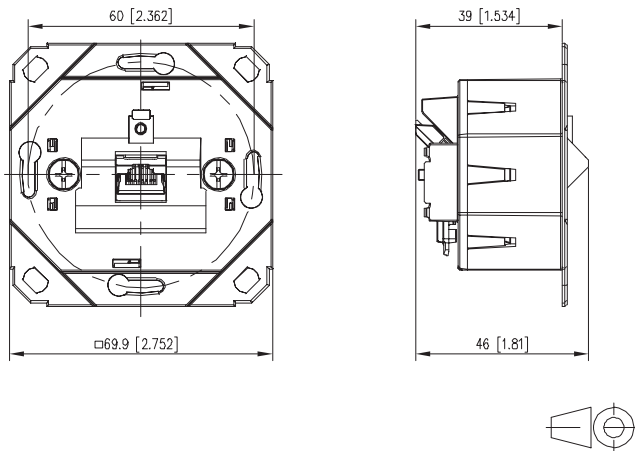

Kompatibilitätsliste – Aufputzrahmen anderer Hersteller für METZ CONNECT RJ45 Anschlussdosen

METZ CONNECT RJ45 Anschlussdosen

- > Anschlussdosen E-DAT C6_A IDC
- > Anschlussdosen E-DAT C6_A LSA++

Produkt Abmessung (L x B x H) 46 mm x 69,9 x 69,9 mm

Beschreibung:

Kompatible Aufputzrahmen/Aufputzbecher/Aufputzkappe zur Erweiterung von UP-Anschlussdosen zu AP-Anschlussdosen

Min. Einbautiefe = 39,0 mm

Kompatibilitätsliste – Aufputzrahmen anderer Hersteller für METZ CONNECT RJ45 Anschlussdosen