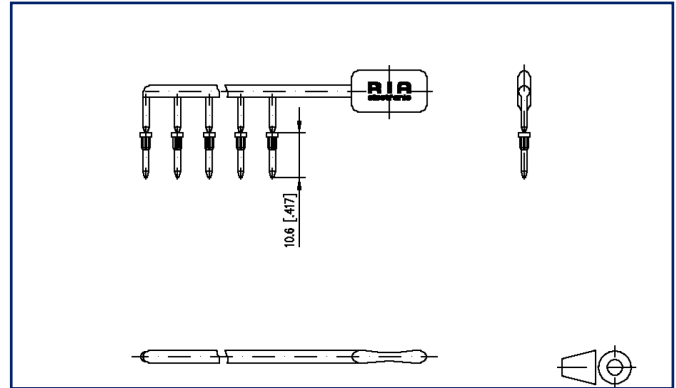

Datenblatt

Kodierkamm pastellblau

Seite 1/4

Art.-Nr.
71684621.08.2025
Version: R

Abbildungen

Maßzeichnung exemplarisch

Vergrößerte Zeichnungen am Dokumentende

Produktbeschreibung

- Der Kodiernagel wird in eine Buchsenbohrung der Anschlussklemme eingesteckt. In der dazugehörigen Stiftleiste ist der Kontaktstift zu entfernen.
- Die Art der Kodierung ist mit einem Polverlust verbunden
- Kodierkamm blau mit 10 Kodiernägeln