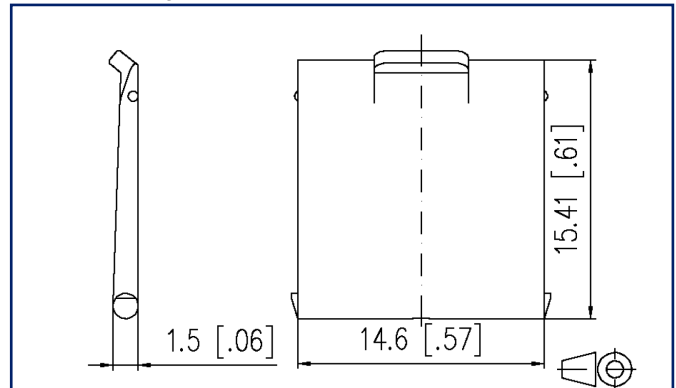

Maßzeichnung

Vergrößerte Zeichnungen am Dokumentende

Produktbeschreibung

- zur farbigen Dienste-Kodierung von Patchfeldern, Subway Unterflureinheiten und E-DAT modul REG
- passend zu: C6_Amodul Patchfelder, E-DAT modul Patchfeld 24x8, Subway Unterflureinheiten, Modul Anschlussdose 2 Port APFL sowie E-DAT modul REG und Modul REGplus
- Varianten: gelb, blau, grün, rot, grau

Staubschutzklappen für Modul Patchfelder / Subway / REG grauArt.-Nr.
816979-0103-I

EAN 4251394651378

23.06.2025

Version: D

Technische Daten**Allgemeine Daten**

Mechanische Bewertung nach MICE	M1
Ingress Bewertung nach MICE	I1
Climatic Bewertung nach MICE	C1
Elektromagnetische Bewertung nach MICE	E3
Bauart	Staubschutz
Montageart	Zubehör
Farbe	grau
Abmessungen	
Abmessung (L x B x H)	15,41 mm x 16,6 mm x 1,5 mm
Abmessung (L x B x H)	0,607 in. x 0,654 in. x 0,059 in.

Maßzeichnung