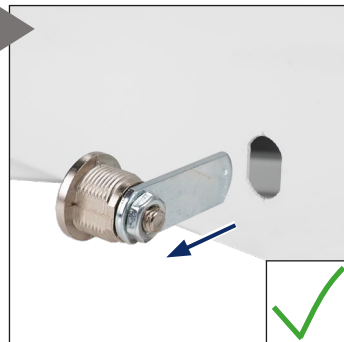

P | Cabling

OpDAT WW Drehriegel
OpDAT WW rotary bolt
OpDAT WW loquet rotatif

- de Montagehinweis für den Installateur
- en Mounting instruction for the installer
- fr Notice de montage pour l'installateur

DE Demontage Schloß

EN Disassembly lock

FR Démontage de la serrure