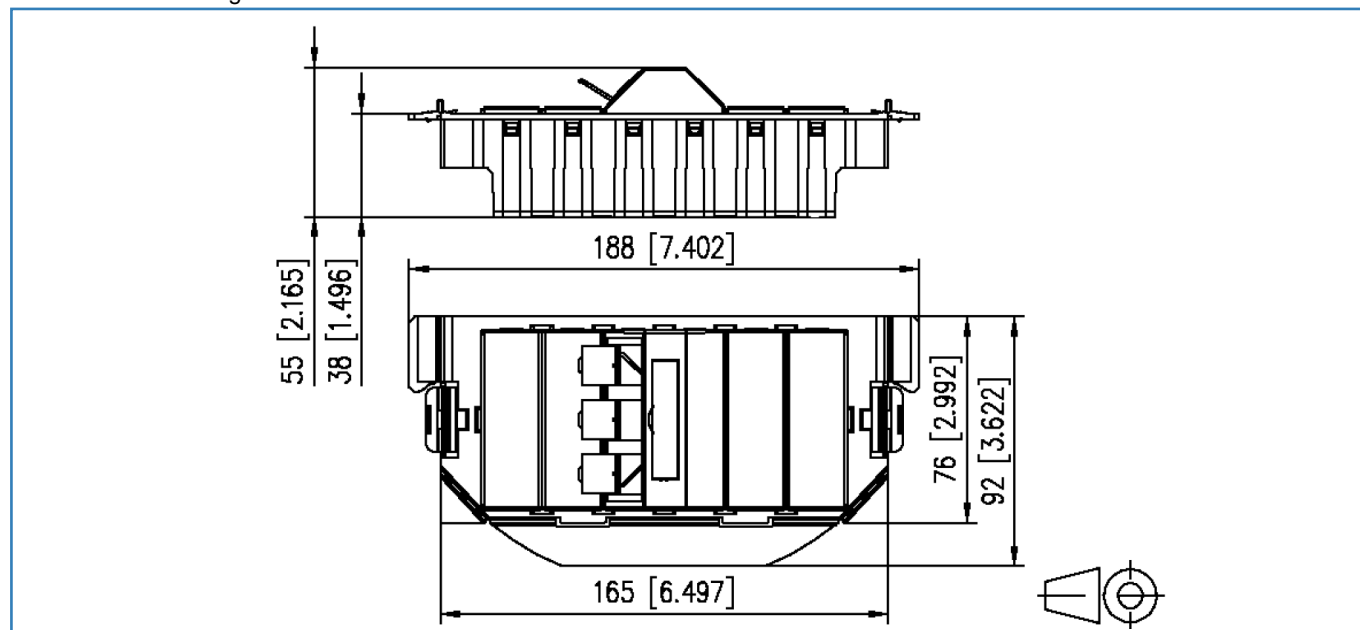

Data sheet

Page 5/5

**Subway underfloor unit GB2 Keystone 3 port
unequipped pearl white**

P/N
130B20S50301-E
EAN 4250184170365

2017-18-08

Illustrations

Dimensional drawing

© 2017 METZ CONNECT - Technische Änderungen vorbehalten! Subject to modifications! Sous réserve de modifications techniques!